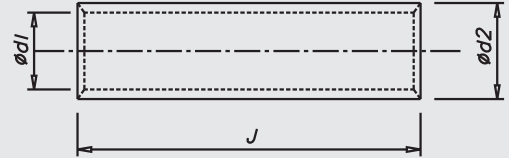

## BUTT CONNECTOR WITHOUT INSULATION

MATERIAL : COPPER BS 1977:1976  
& IS 1897  
SURFACE: TIN PLATED

Size mm <sup>2</sup>	d1	d2	J	MG CAT NO.	Crimping Tools Code
1.5	1.6	3.2	7	MGBC-1.5	MG-10
2.5	2.4	4	7	MGBC-2.5	MG-10
6	3.5	5.5	7	MGBC-6	MG-10
10	4.5	6.2	10.5	MGBC-10	MG-10
16	5.4	7.1	11.5	MGBC-16	MG-50BS
25	6.8	8.8	13	MGBC-25	MG-50BS
35	8.2	10.6	14	MGBC-35	MG-50BS
50	10	12.8	16	MGBC-50	MG-50BS
70	11.2	14.7	18	MGBC-70	MG-70H
95	13.5	17.4	19	MGBC-95	MG-120H